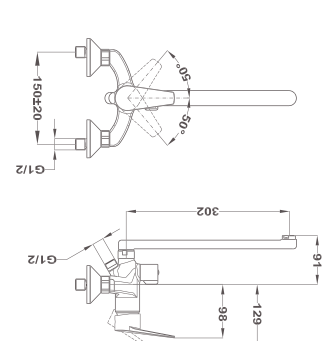

Bridge

Kád-mosdó csaptelep